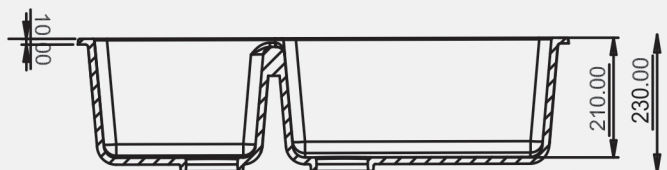

PEFFAR

Size : 34" x 19.5"
Weight : 21 Kg (Aprx.)

MRP

Granite : ₹ 15405 /-
Metallix : ₹ 18395 /-