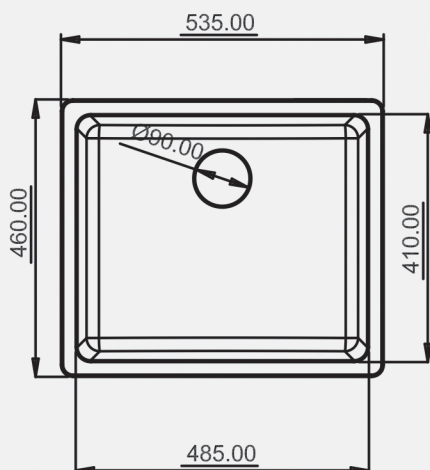

GOLD

Size : 21" x 18"
Weight : 12.7 Kg (Aprx.)

MRP

Granite : ₹ 8125 /-
Metallix : ₹ 9815 /-

STAR

Size : 24" x 18"
 Weight : 11 Kg (Aprx.)

MRP

Granite : ₹ 8515 /-
 Metallix : ₹ 10465 /-