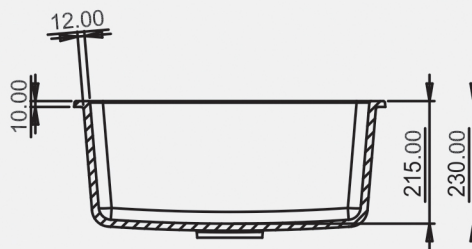

GOLD

Size : 21" x 18"
Weight : 12.7 Kg (Aprx.)

MRP

Granite : ₹ 8125 /-
Metallix : ₹ 9815 /-

STAR

Size : 24" x 18"
 Weight : 11 Kg (Aprx.)

MRP

Granite : ₹ 8515 /-
 Metallix : ₹ 10465 /-

EXCLUSIVE QUARTZ
Kitchen
Sink

W H E L

Size : 40" x 20"
 Weight : 17.8 Kg (Aprx.)

MRP

Granite : ₹ 14592 /-
 Metallix : ₹ 17647 /-

PEFFAR

Size : 34" x 19.5"
Weight : 21 Kg (Aprx.)

MRP