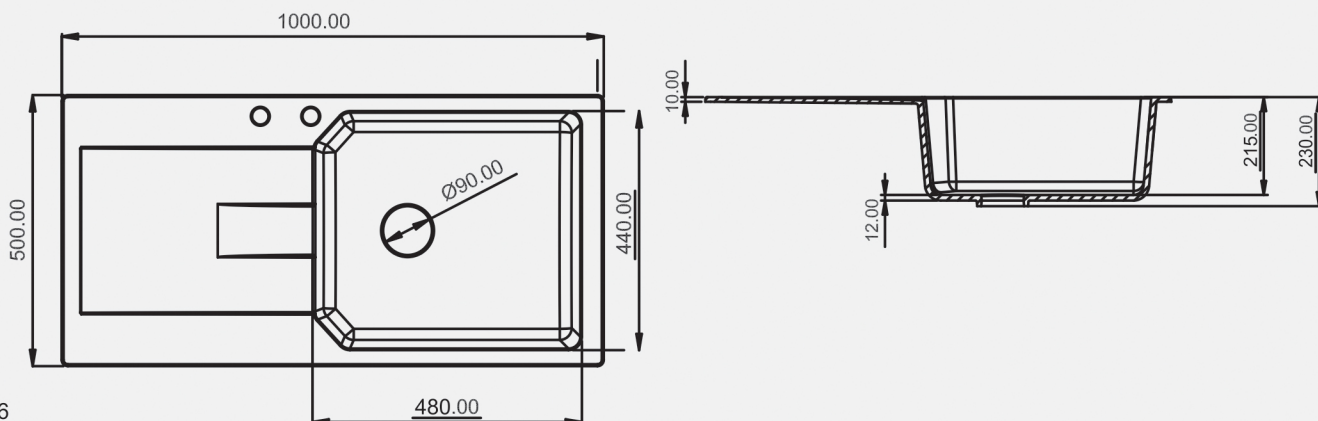

GOLD

Size : 21" x 18"
Weight : 12.7 Kg (Aprx.)

MRP

Granite : ₹ 8125 /-
Metallix : ₹ 9815 /-

STAR

Size : 24" x 18"
 Weight : 11 Kg (Aprx.)

MRP

Granite : ₹ 8515 /-
 Metallix : ₹ 10465 /-

EXCLUSIVE QUARTZ
Kitchen
Sink

W H E L

Size : 40" x 20"
 Weight : 17.8 Kg (Aprx.)

MRP

Granite : ₹ 14592 /-
 Metallix : ₹ 17647 /-

PEFFAR

Size : 34" x 19.5"
Weight : 21 Kg (Aprx.)

MRP