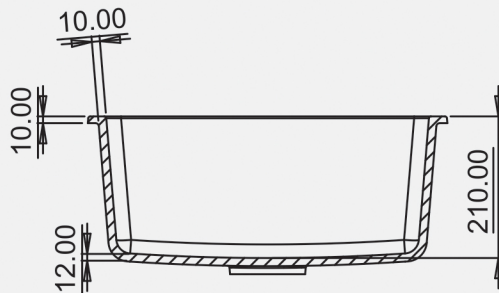

GOLD

Size : 21" x 18"
Weight : 12.7 Kg (Aprx.)

MRP

Granite : ₹ 8125 /-
Metallix : ₹ 9815 /-

STAR

Size : 24" x 18"
 Weight : 11 Kg (Aprx.)

MRP

Granite : ₹ 8515 /-
 Metallix : ₹ 10465 /-

EXCLUSIVE QUARTZ
Kitchen
Sink

W H E L

Size : 40" x 20"
 Weight : 17.8 Kg (Aprx.)

MRP

Granite : ₹ 14592 /-
 Metallix : ₹ 17647 /-

PEFFAR

Size : 34" x 19.5"
Weight : 21 Kg (Aprx.)

MRP