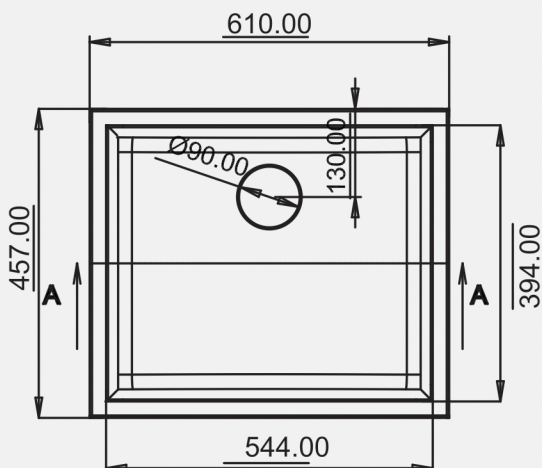

GOLD

Size : 21" x 18"
Weight : 12.7 Kg (Aprx.)

MRP

Granite : ₹ 8125 /-
Metallix : ₹ 9815 /-

STAR

Size : 24" x 18"
 Weight : 11 Kg (Aprx.)

MRP

Granite : ₹ 8515 /-
 Metallix : ₹ 10465 /-

EXCLUSIVE QUARTZ
Kitchen
Sink

W H E L

Size : 40" x 20"
 Weight : 17.8 Kg (Aprx.)

MRP

Granite : ₹ 14592 /-
 Metallix : ₹ 17647 /-

PEFFAR

Size : 34" x 19.5"
Weight : 21 Kg (Aprx.)

MRP