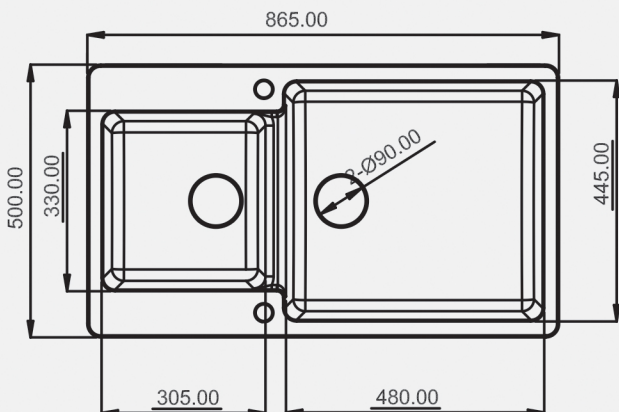

PEFFAR

Size : 34" x 19.5"
Weight : 21 Kg (Aprx.)

MRP

Granite : ₹ 15405 /-
Metallix : ₹ 18395 /-